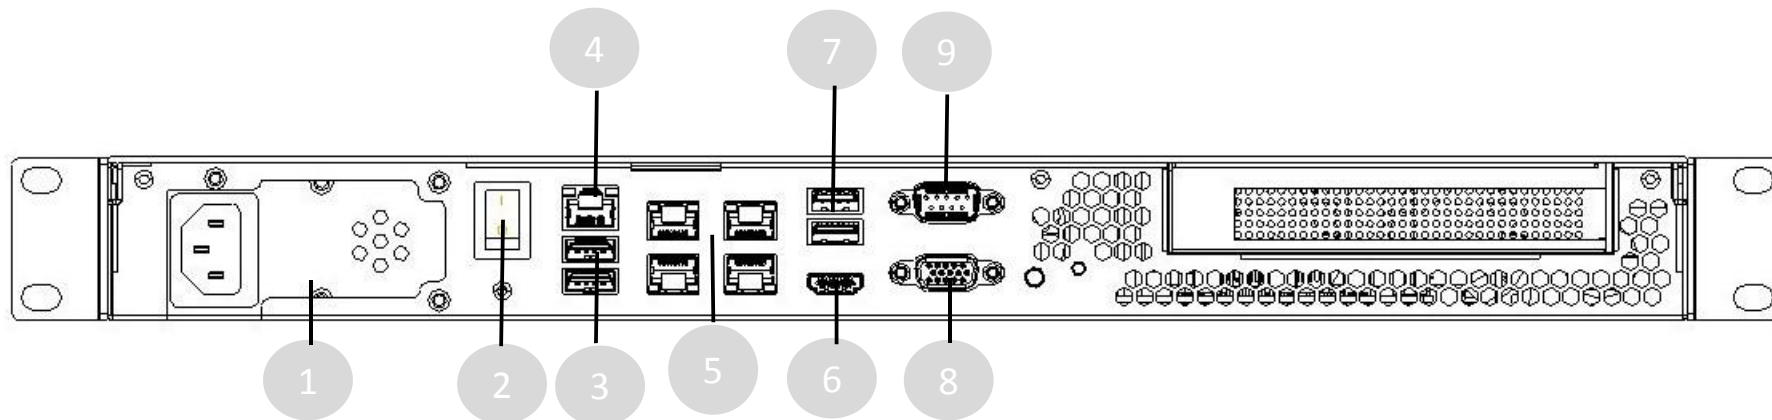

1.电源	2.设备开关	3.USB2.0 X2	4.IPMI 管理端口
5.LAN 接口	6.HDMI 接口	7.USB3.0 X2	8.VGA 接口
9.COM 口			

四、产品尺寸