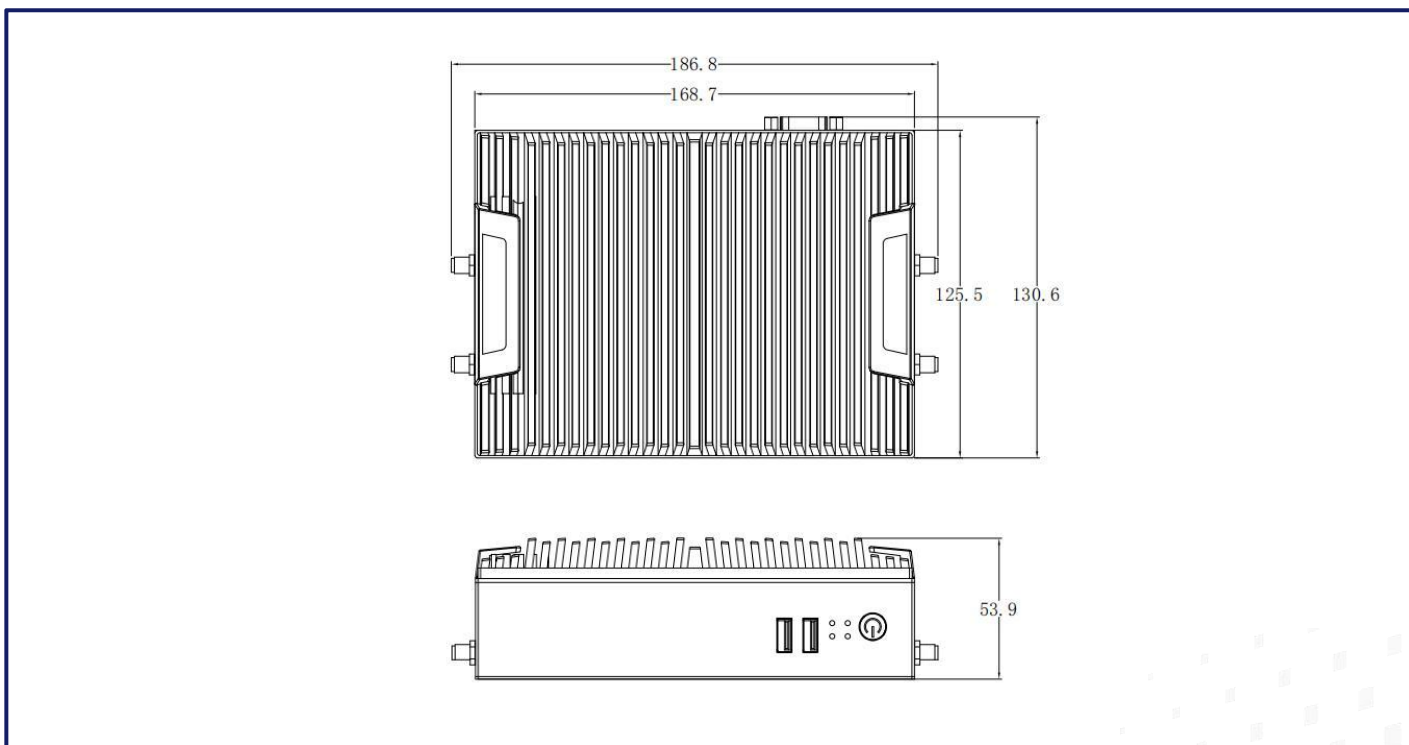

产品尺寸

产品选型

型号	模组	AI 算力	SSD	LAN	无线网络	HDMI	USB	串口	CAN	GPIO	工作温度
JEA-E618-ANM02	Jetson Orin NX 8GB	70 TOPS	256GB	2x 1000M	5G Sub-6	1	5	2x RS-232 2x RS-485	1	8	-20~70°C
JEA-E618-ANH02	Jetson Orin NX 16GB	100 TOPS	256GB	2x 1000M	-	1	5	2x RS-232 2x RS-485	1	8	-20~70°C
JEA-E618-BNM02	Jetson Orin NX 8GB	70 TOPS	256GB	2x 1000M	WiFi 5	1	5	2x RS-232 2x RS-485	1	8	0~60°C
JEA-E618-BNH02	Jetson Orin NX 16GB	100 TOPS	512GB	2x 1000M	WiFi 5	1	5	2x RS-232 2x RS-485	1	8	0~60°C